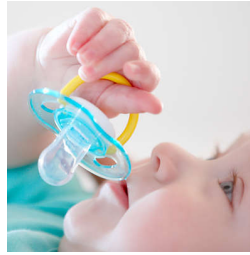

SCF169/27

Desenvolvida para as necessidades de conforto diárias do seu bebé

Chupeta com designs coloridos e brilhantes

Ajude o seu bebé a acalmar com a chupeta Philips Avent Classic. Disponível em diversas cores, a nossa tetina ortodôntica colapsável respeita o desenvolvimento oral natural do seu bebé.

Segurança e higiene

- Pega de segurança para remoção fácil
- A tampa de encaixe ajuda a manter a chupeta do seu bebé limpa

Destques

Tetina ortodntica

A nossa tetina em silicone colapsvel tem um formato simtrico que respeita o palato, os dentes e as gengivas do seu bebé à medida que se dá o seu crescimento.

Fabricada no Reino Unido

Pode ter a certeza de que o conforto do seu bebé est em boas mos. Esta chupeta foi fabricada nas nossas instalaes premiadas no Reino Unido.*

Pega de segurana

A nossa pega de segurana permite-lhe remover facilmente a chupeta do seu bebé a qualquer momento. At as mos mais pequeninas a conseguem agarrar!

Tampa de encaixe para uma maior higiene

Quando a chupeta no estiver a ser utilizada, basta encaixar a tampa antes de a guardar, de forma a manter a tetina limpa e segura.

Fcil de esterilizar

É fcil manter as chupetas e as Soothies do seu bebé limpas, basta coloc-las no seu esterilizador ou mergulh-las em gua a ferver.