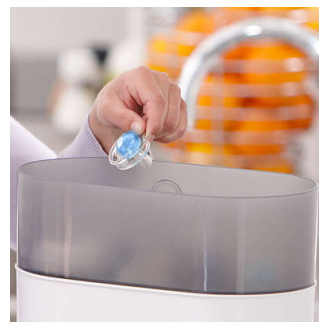

Enostavna sterilizacija

Enostavno očistite dojenčkove običajne dudu in dudu Soothies. Vstavite jih v sterilizator ali jih potopite v vrelo vodo.