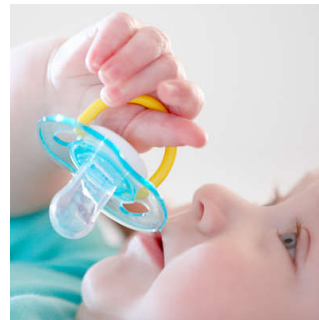

PHILIPS
AVENT

Značilnosti

Ročaj, ki sveti v temi

Vemo, kako pomembno je, da svojega malčka ponovno uspravate. S posebnim ročajem, ki se sveti v temi, boste lažje našli dudo brez vklopa luči.*

Sprejem cuclja

Dojenčki vedo, kaj jim je všeč. Mamice smo povprašali, kako se malčki odzivajo na cuclje Philips Avent, in 9 izmed 10 dojenčkov je sprejelo naše dudu*.

Ortodontski cucelj

Prilagodljiv silikonski cucelj je simetrične oblike in med rastjo zagotavlja naravni razvoj otrokovega neba, zob in dlesni.

Izdelano v VB

Lahko ste prepričani, da je za udobje vašega malčka dobro poskrbljeno. Duda je bila izdelana v naši nagrajeni proizvodni enoti v VB.*

Varnostni ročaj

Z varnostnim ročajem lahko kadarkoli enostavno odstranite dudo iz dojenčkovih ust. Primejo ga lahko tudi male ročice.