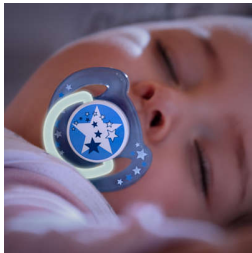

SCF176/24

Priročno pomirjanje ponoči

S posebnim ročajem, ki sveti v temi

Dojenčka ponoči pomirite z dudo Philips Avent Classic Night Time. Z ročajem, ki sveti v temi, jo boste ponoči lažje našli. Ortodontski zložljiv cucelj med spanjem skrbi za razvoj malčkove ustne votline.

Udoben silikonski cucelj

- Oblikovan tako, da omogoča naraven razvoj ustne votline

Ročaj, ki sveti v temi*

- Ročaj, ki se sveti v temi, boste ponoči lažje našli

Značilnosti

Ročaj, ki sveti v temi

Vemo, kako pomembno je, da svojega malčka ponovno uspravate. S posebnim ročajem, ki se sveti v temi, boste lažje našli dudo brez vklopa luči.*

Ortodontski cucelj

Prilagodljiv silikonski cucelj je simetrične oblike in med rastjo zagotavlja naravni razvoj otrokovega neba, zob in dlesni.

Izdelano v VB

Lahko ste prepričani, da je za udobje vašega malčka dobro poskrbljeno. Duda je bila izdelana v naši nagrajeni proizvodni enoti v VB.*

Varnostni ročaj

Z varnostnim ročajem lahko kadarkoli enostavno odstranite dudo iz dojenčkovih ust. Primejo ga lahko tudi male ročice.

Zaščitni higienski pokrovček

Kadar dude ne uporabljate, enostavno nadenite pokrovček in jo tako varno in higiensko shranite.