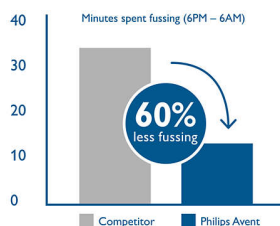

Dojenčki so veliko bolj mirni

Philipsova steklenička Avent Anti-colic zmanjšuje nemirno vedenje. Dojenčki, ki so bili hranjeni s Philipsovo stekleničko Avent Anti-colic, so bili ponoči za 60 % bolj mirni kot dojenčki, ki so bili hranjeni s konkurenčno stekleničko proti trebušnim krčem.*