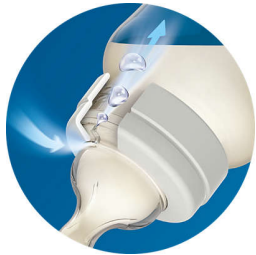

Klinično dokazano blaži trebušne krče in nelagodje*

- Ventil proti trebušnim krčem dokazano blaži trebušne krče*
- Dojenčki so ponoči 60 % bolj mimi*
- Oblika cuclja omogoča dober oprijem
- Tekstura z brazdami preprečuje sesedanje cuclja za neprekinjeno hranjenje

Enostavna uporaba, čiščenje in sestavljanje

- Zasnova, ki preprečuje puščanje
- Enostavno držanje

Značilnosti

Manj trebušnih krčev

Naš ventil proti trebušnim krčem je zasnovan tako, da zmanjšuje trebušne krče in nelagodje. Ko hranite dojenčka, se vgrajen ventil na cuclju upogne in omogoča dovajanje zraka v stekleničko. S tem se prepreči nastajanje vakuuma, zrak pa se lahko dviga navzgor po steklenički. Zrak ostane tako v steklenički in ne vstopi v otrokov trebušček, kar zmanjša trebušne krče in nelagodje.

Dojenčki so veliko bolj mirni

Philipsova steklenička Avent Anti-colic zmanjšuje nemirno vedenje. Dojenčki, ki so bili hranjeni s Philipsovo stekleničko Avent Anti-colic, so bili ponoči za 60 % bolj mirni kot dojenčki, ki so bili hranjeni s konkurenčno stekleničko proti trebušnim krčem.*

Neprekinjeno hranjenje

Oblika cuclja omogoča dojenčku dober oprijem, tekstura z brazdami pa preprečuje, da bi se cuclj sesedel, zato je lahko hranjenje neprekinjeno in udobno.

Dober oprijem

Oblika cuclja omogoča dober oprijem