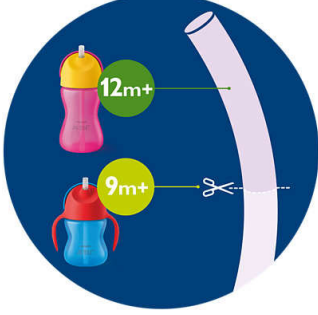

Diş etlerine zarar vermez

- Yumuşak silikon pipet, diş etlerine zarar vermez

Pipetinizi temiz tutun

- Hijyenik tutmak için pipeti kolayca değiştirin
- Tüm Bendy Pipetli Bardaklara uygundur

PHILIPS
AVENT

Pipetli Bardaklar
Yedek pipet seti 2'li paket

Özellikler

Pipetinizi temiz tutun
Hijyenik tutmak için pipeti kolayca değiştirin

Pipeti kolaylıkla değiştirin

300 ml Bendy Pipetli Bardaklarla birlikte kullanın. 200 ml pipetli bardaklarda kullanırken evdeki bir makas yardımıyla pipeti 3 cm kısaltın. Kolay ölçüm için paketin yan tarafına bakın.

Kolay içim için eğimli pipet

Pipetin sıvıya kolayca ulaşmasını sağlayan eğimli alt kısmı, doğal içme pozisyonunda içmenize olanak tanır.

SCF797/00

Teknik Özellikler

Yumuşak silikon pipet
Yumuşak silikon pipet, diş etlerine zarar vermez