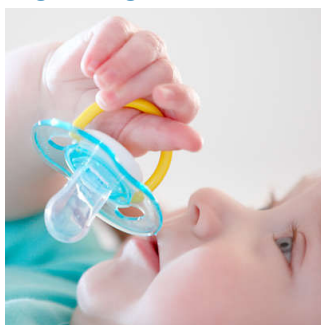

Pega de segurança

A nossa pega de segurança permite-lhe remover facilmente a chupeta do seu bebê a qualquer

momento. Até as mãos mais pequeninas a conseguem agarrar!