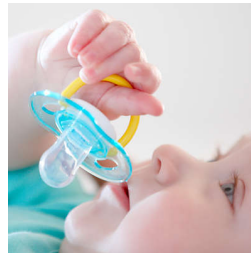

Pega de segurança

A nossa pega de segurança permite-lhe remover facilmente a chupeta do seu bebé a qualquer momento. Até as mãos mais pequeninas a conseguem agarrar!