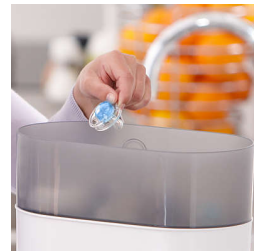

SCF180/26

Trate a pele delicada com o conforto do ar

As entradas de ar adicionais deixam a pele respirar

Deixe a pele do seu bebê respirar com a chupeta Philips Avent Freeflow. O escudo tem 6 furos para uma maior circulação do ar e foi desenvolvido para reduzir a irritação da pele. A nossa tetina ortodôntica colapsável respeita o desenvolvimento oral natural do seu bebê.

Tampa de encaixe para uma maior higiene

Quando a chupeta não estiver a ser utilizada, basta encaixar a tampa antes de a guardar, de forma a manter a tetina limpa e segura.

Fácil de esterilizar

É fácil manter as chupetas e as Soothies do seu bebé limpas, basta colocá-las no seu esterilizador ou mergulhá-las em água a ferver.