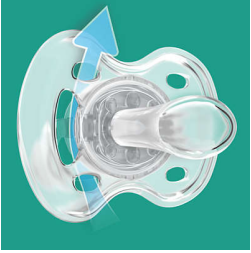

SCF180/26

Trate a pele delicada com o conforto do ar

As entradas de ar adicionais deixam a pele respirar

Deixe a pele do seu bebê respirar com a chupeta Philips Avent Freeflow. O escudo tem 6 furos para uma maior circulação do ar e foi desenvolvido para reduzir a irritação da pele. A nossa tetina ortodôntica colapsável respeita o desenvolvimento oral natural do seu bebê.

Tetina de silicone confortável e macia

- 9 em cada 10 bebês aceitam as nossas chupetas*
- Desenvolvida para um desenvolvimento oral natural

Segurança e higiene

- Pega de segurança para remoção fácil
- A tampa de encaixe ajuda a manter a chupeta do seu bebê limpa

Destques

Fluxo de ar adicional

A pele precisa de respirar, especialmente a do seu bebé. O nosso escudo tem 6 entradas de ar para um fluxo de ar adicional, concebida para reduzir a irritação da pele.

Aceitação da tetina

Os bebés sabem do que gostam! Perguntámos às mães como os seus bebés reagiam às tetinas Philips Avent e 9 em cada 10 bebés aceitou as nossas chupetas.*

Tetina ortodôntica

A nossa tetina em silicone colapsável tem um formato simétrico que respeita o palato, os dentes e as gengivas do seu bebé à medida que se dá o seu crescimento.