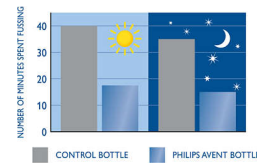

Menos malestar*

El sueño y la nutrición son vitales para la salud y la felicidad del bebé. Se llevó a cabo un ensayo clínico aleatorio para determinar si el diseño de los biberones influía en el "comportamiento de los bebés". Los biberones Classic de Philips Avent demostraron una reducción significativa en la irritabilidad de alrededor de 28 minutos por día, en

comparación con el biberón de comparador (46 minutos frente a 74 minutos, $p=0,05$). Estos resultados se notaron en especial durante la noche.**

Antigoteo

El nuevo biberón Classic+ se diseñó para evitar el goteo durante la alimentación y disfrutar de una experiencia realmente agradable.