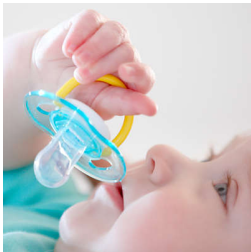

Fácil de limpiar

- Fácil de esterilizar para una mayor higiene

Calidad garantizada

- Fabricado en nuestra premiada sucursal en el Reino Unido

Tetina de silicona suave y cómoda

- Diseño anatómico para un desarrollo natural de los dientes

Seguridad e higiene

- Mango de seguridad para facilitar su extracción
- La tapa a presión ayuda a mantener limpio el chupete de su bebé

Destacados

Tetina anatómica

Nuestra tetina de silicona flexible tiene una forma simétrica que protege el paladar, los dientes y las encías de su bebé según vaya creciendo.

Fabricado en el Reino Unido

Puede estar seguro de que la comodidad de su bebé está en buenas manos. Este chupete se fabricó en nuestra premiada sucursal en el Reino Unido.*

Mango de seguridad

Nuestro mango de seguridad le permite extraer fácilmente el chupete de su bebé en cualquier momento. Incluso las manos pequeñas pueden sostenerlo.

Tapa a presión para la higiene

Cuando el chupete no se esté utilizando, simplemente coloque la tapa a presión, antes de guardarlo, para mantener la tetina segura y limpia.

Fácil de esterilizar

Es fácil mantener la limpieza de los soothies y chupetes de su pequeño: basta con ponerlos en el esterilizador o sumergirlos en agua hirviendo.