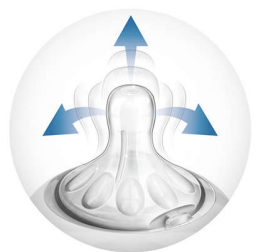

- Confortevoli petali per una tettarella morbida e flessibile ma che non si rompe

Incanala l'aria e la allontana dal pancino del bimbo

- Sistema anti-colica avanzato con l'innovativo sistema a doppia valvola

Facile da impugnare e da tenere in qualsiasi posizione

- Facile da usare e pulire, con assemblaggio rapido e semplice
- Forma ergonomica per il massimo comfort

In evidenza

Allattamento naturale

L'ampia tettarella dalla forma anatomica consente un allattamento simile a quello al seno e aiuta il tuo bambino a passare facilmente dall'allattamento al seno a quello al biberon.

Esclusivi petali per il massimo comfort

I petali all'interno della tettarella ne aumentano la morbidezza e la flessibilità senza che quest'ultima si rompa. Il tuo bambino potrà così alimentarsi in maniera più confortevole e piacevole.

Valvola anti-colica avanzata

L'innovativo sistema a doppia valvola è stato progettato per ridurre il rischio di coliche e di disturbi facendo entrare l'aria nel biberon anziché nel pancino del tuo bimbo.