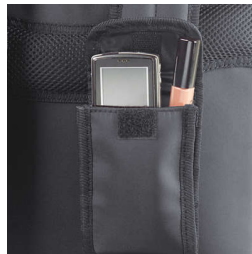

PHILIPS

AVENT

Avent UrbanBag

Schwarz

SCD148/60

Eine Tasche, zwei Designs

Mit austauschbarem Taschencover für einen anderen Look

Die Philips Avent UrbanBag SCD148/60 verfügt über zwei schicke Taschencover, die durch einen Reißverschluss leicht austauschbar sind. Die Tasche kann so mit einem Handgriff auf die Jahreszeit oder Garderobe abgestimmt werden. Zusätzlich enthält sie alle bewährten Extras einer Avent Wickeltasche.

Besonderheiten

Hält Flaschen warm oder kühl

Zur Aufbewahrung von kalter abgepumpter Muttermilch bzw. Milchpulvernahrung oder vorher abgekochtem, heißem Wasser – bis zu 4 Stunden.

2 Designs in 1 Tasche - austauschbar durch Reißverschluss

2 Designs in 1 Tasche - austauschbar durch Reißverschluss

Hergestellt aus leichter, abwaschbarer Mikrofaser

Mikrofaser ist sehr leicht und einfach zu reinigen.

Herausnehmbare Tasche für persönliche Utensilien

Herausnehmbare Tasche für persönliche Utensilien

Verstellbarer Schulterriemen

Die Philips AVANT UrbanBag hat einen breiten, verstellbaren Schulterriemen für optimalen Tragekomfort

Daten

Entwicklungsstufen