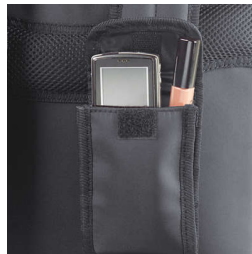

Die Philips Avent UrbanBag SCD148/60 verfügt über zwei schicke Taschencover, die durch einen Reißverschluss leicht austauschbar sind. Die Tasche kann so mit einem Handgriff auf die Jahreszeit oder Garderobe abgestimmt werden. Zusätzlich enthält sie alle bewährten Extras einer Avent Wickeltasche.

Besonderheiten

Hält Flaschen warm oder kühl

Zur Aufbewahrung von kalter abgepumpter Muttermilch bzw. Milchpulvernahrung oder vorher abgekochtem, heißem Wasser – bis zu 4 Stunden.

2 Designs in 1 Tasche - austauschbar durch Reißverschluss

2 Designs in 1 Tasche - austauschbar durch Reißverschluss

Hergestellt aus leichter, abwaschbarer Mikrofaser

Mikrofaser ist sehr leicht und einfach zu reinigen.

Herausnehmbare Tasche für persönliche Utensilien

Herausnehmbare Tasche für persönliche Utensilien

Verstellbarer Schulterriemen

Die Philips AVANT UrbanBag hat einen breiten, verstellbaren Schulterriemen für optimalen Tragekomfort

Daten

Lieferumfang

Tasche: 1 pcs