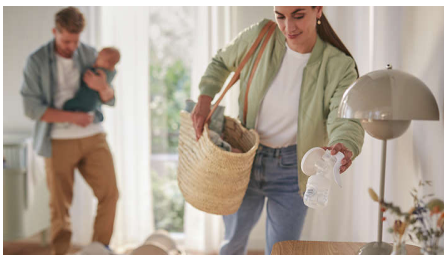

Tragbar und einfache Handhabung

Die Milchpumpe ist klein und leicht, einfach aufzubewahren und zu transportieren und sorgt damit für einfaches und diskretes Abpumpen unterwegs.