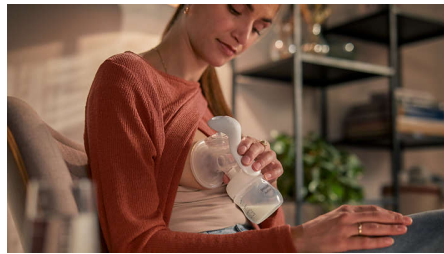

Bequeme Sitzposition

Entspannen Sie sich und sitzen Sie bequem, während Sie abpumpen – unser Design ermöglicht aufrechtes Sitzen ohne erforderliches Vorbeugen.