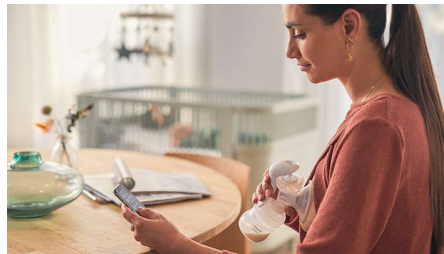

Saug- und Durchflussregelung

Sie können den Abpumprhythmus und die Saugfunktion an Ihre Bedürfnisse, Ihren Komfort und Ihren Milchfluss anpassen.