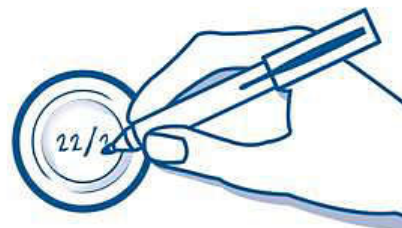

6 Verschlussdeckel

Bewahren Sie leicht Ihre Milch und Speisen in der Philips Avent Flasche auf. Schließen Sie die Flasche mit dem Verschlussdeckel.

Ideal zum Einfrieren von Muttermilch

Der Verschlussdeckel ermöglicht es Ihnen, Muttermilch aufzubewahren oder einzufrieren, ohne dass etwas auslaufen kann. Bitte bedenken Sie, dass der Verschlussdeckel mit dem Philips Avent Adapterring verwendet werden muss, um Auslaufen zu verhindern.

Deckel mit Datum beschriften

Sie können das Abpump- oder Einfrierdatum auf den Verschlussdeckel schreiben und Muttermilch oder Speisen für Ihr Baby auf einfache Weise organisieren.

BPA -freier Deckel

Philips Avent Verschlussdeckel bestehen aus Polypropylen (PP) und thermoplastischem Elastomer (TPE), zwei BPA-freien Materialien.