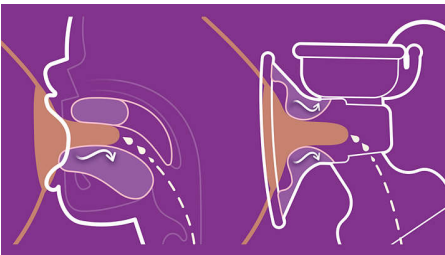

Нежна и удобна

- Мека и адаптивна силиконова възглавничка с един размер
- Изцеждайте, без да се накланяте напред

Бързо изцеждане, повече кърма за по-малко време*

- Технология за естествено движение за бърз поток на кърмата*

Акумулаторна батерия и дисплей с таймер

- Акумулаторна батерия за използване в движение
- Дисплей за следене на времето

Акценти

Бърз поток на кърмата*

Изцеждайте повече кърма за по-кратко време* с възглавничка, която стимулира гърдата за изцеждане на кърма, точно както бебета правят. Тя безпроблемно регулира режима на стимулиране до режима на изцеждане и прилага точното стимулиране и засмукване на зърното за максимален поток на кърма. Въз основа на резултатите от времето на задействане на потока на кърма (времето на задействане на потока на кърма – MER).*

Адаптира се към зърното ви

Унифициран размер. Тъй като всички сме с различни форми и размери, силиконовата възглавничка нежно се огъва и адаптира, за да пасне на зърното ви. Може да се използва за 99,98% от размерите на зърната* (до 30 мм).