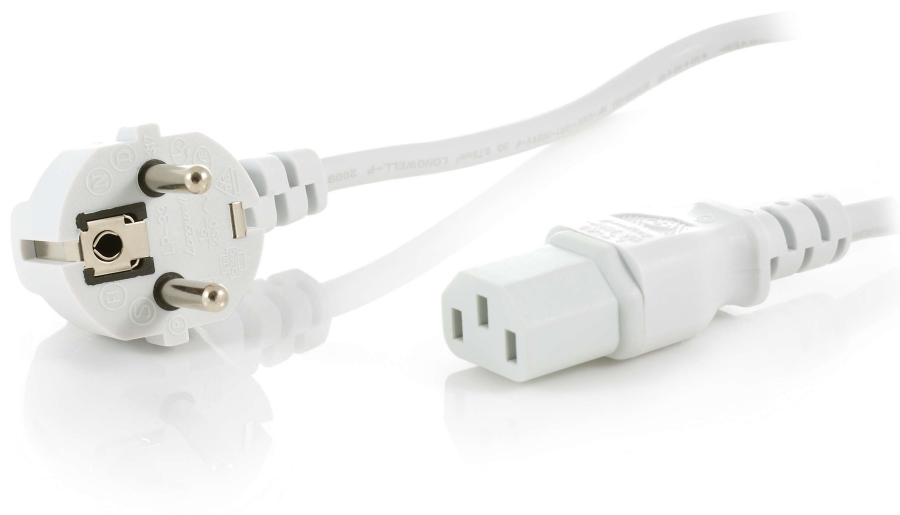

PHILIPS

Cavo di alimentazione
per sterilizzatore

ISIS

SCF915

Per collegare lo sterilizzatore all'alimentazione

Trova prodotti corrispondenti sulla scheda delle specifiche

Questo cavo di alimentazione consente di collegare lo sterilizzatore all'alimentazione di rete. Contiene una spina europea

Specifiche

Parte sostituibile

Compatibile con i modelli:: SCF276/02, SCF274/01, SCF274/02, SCF276/01