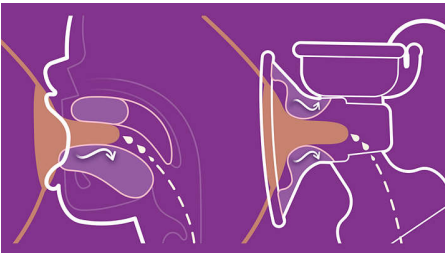

Απαλό και άνετο

- Μαλακό και προσαρμόσιμο μαξιλαράκι σιλικόνης ενός μεγέθους
- Αντλήστε γάλα σε αναπαυτική θέση

Γρήγορη άντληση, περισσότερο γάλα σε λιγότερο χρόνο*

- Τεχνολογία Natural Motion για γρήγορη ροή γάλακτος*

Χαρακτηριστικά

Γρήγορη ροή γάλακτος*

Εξασφαλίστε περισσότερη ποσότητα γάλακτος σε λιγότερο χρόνο* χάρη στο μαξιλαράκι που διεγείρει τη θηλή και αντλεί το γάλα, προσομοιώνοντας τις κινήσεις θηλασμού του μωρού σας. Το θηλάστρο μεταβαίνει εύκολα από τη λειτουργία διέγερσης στη λειτουργία άντλησης και ασκεί ακριβώς τη σωστή ποσότητα διέγερσης και αναρρόφησης της θηλής για τη μέγιστη ροή γάλακτος. Αποτελέσματα με βάση τον χρόνο που απαιτείται για να ξεκινήσει η εκροή γάλακτος (χρόνος έως την ενεργοποίηση του αντανακλαστικού καθόδου - MER).*

Προσαρμόζεται στη θηλή σας

Μαξιλαράκι ενός μεγέθους. Επειδή κάθε στήθος έχει διαφορετικό μέγεθος και σχήμα, το μαξιλαράκι σιλικόνης κάμπτεται απαλά και προσαρμόζεται τέλεια στη θηλή σας. Προσφέρει άψογη εφαρμογή για το 99,98% των θηλών* (έως και 30 χιλ.).