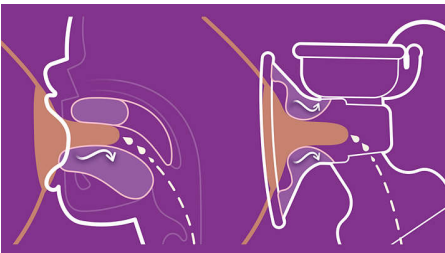

Nabíjateľná batéria a zobrazenie časovača

- Nabíjateľná batéria, vďaka ktorej môžete odsávať aj na cestách
- Displej na sledovanie času

Hlavné prvky

Rýchly tok mlieka*

Odsajte viac mlieka za kratší čas* s vložkou, ktorá stimuluje prsníky tak, aby odsávala mlieko presne ako bábätko. Plynule prejde z režimu stimulácie do režimu odsávania a aplikuje správne množstvo stimulácie bradavky a sania na dosiahnutie maximálneho toku mlieka. Vychádza z výsledkov času spustenia toku mlieka (čas do reflexu uvoľňovania mlieka – MER)*

Prispôbi sa vašej bradavke

Jedna veľkosť vhodná pre všetky. Pretože každá z nás má iný tvar a veľkosť, silikónová vložka sa zľahka natiadne a prispôbi sa vašej bradavke. Je vhodná pre 99,98 % veľkostí bradaviek (až do 30 mm).