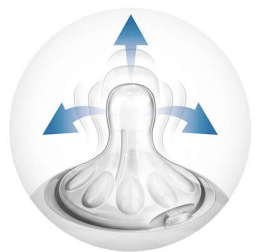

Jedinečné pohodlné lupienky