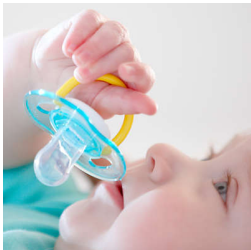

Diseñado para las necesidades de comodidad diarias de su bebé

Chupón con diseños coloridos y brillantes

Calme a su pequeño durante todo el día con el chupete Classic de Philips Avent. Está disponible en una variedad de colores y la tetina flexible y anatómica respeta el desarrollo bucal de su bebé.

Seguridad e higiene

- Mango de seguridad para facilitar su extracción
- La tapa a presión ayuda a mantener limpio el chupete de su bebé

Destacados

Tetina anatómica

Nuestra tetina de silicona flexible tiene una forma simétrica que protege el paladar, los dientes y las encías de su bebé según vaya creciendo.

Fabricado en el Reino Unido

Puede estar seguro de que la comodidad de su bebé está en buenas manos. Este chupete se fabricó en nuestra premiada sucursal en el Reino Unido.*

Mango de seguridad

Nuestro mango de seguridad le permite extraer fácilmente el chupete de su bebé en cualquier momento. Incluso las manos pequeñas pueden sostenerlo.

Tapa a presión para la higiene

Cuando el chupete no se esté utilizando, simplemente coloque la tapa a presión, antes de guardarlo, para mantener la tetina segura y limpia.

Fácil de esterilizar

Es fácil mantener la limpieza de los soothies y chupetes de su pequeño: basta con ponerlos en el esterilizador o sumergirlos en agua hirviendo.