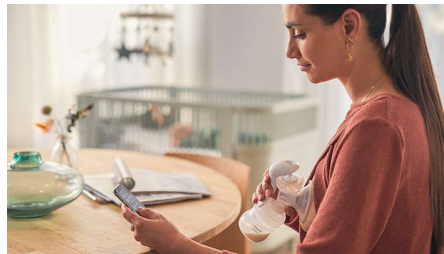

Керування всмоктуванням і потоком

Регулюйте ритм зціджування відповідно до своїх потреб, відчуття комфорту та індивідуальних особливостей відтоку молока.