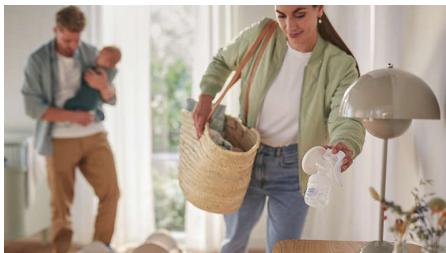

Prenosná a ľahko použiteľná

Odsávačka mlieka je malá a ľahká, vďaka čomu sa jednoducho skladuje a prenáša, takže odsávanie na cestách bude jednoduché a diskrétné.