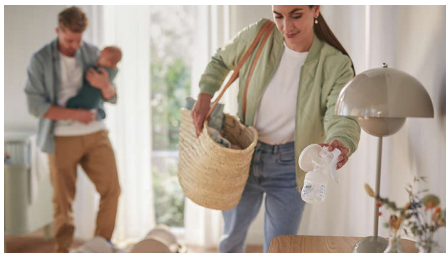

Prenosná a ľahko použiteľná

Odsávačka mlieka je malá a ľahká, vďaka čomu sa jednoducho skladuje a prenáša, takže odsávanie na cestách bude jednoduché a diskrétné.