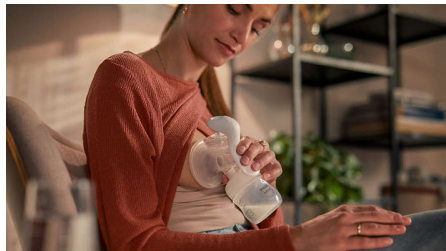

Pohodlne sa usadte

Uvoľnite sa a pohodlne sedte počas odsávania – vďaka nášmu dizajnu, ktorý vám dovoľuje sedieť vzpriamene namiesto predkláňania sa.