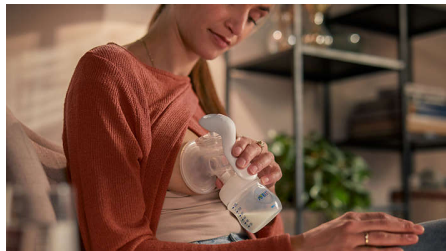

Pohodlne sa usadíte

Uvoľnite sa a pohodlne sedte počas odsávania – vďaka nášmu dizajnu, ktorý vám dovoľuje sedieť vzpriamene namiesto predkláňania sa.