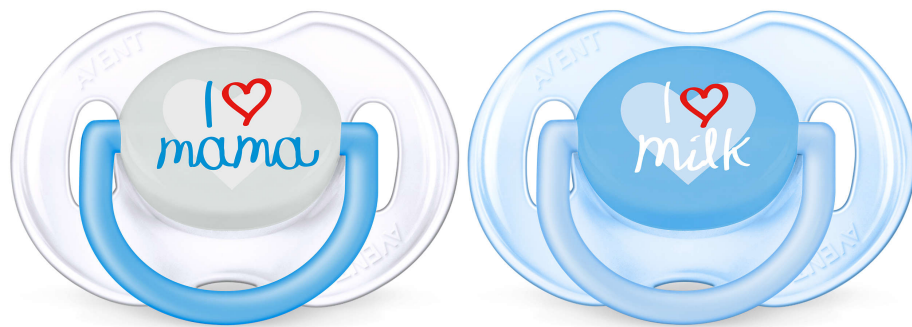

PHILIPS

AVENT

Chupete Classic

Para una comodidad esencial

0-6m

Anatómicos y sin BPA

Pack de 2

SCF172/51

Diseñado para las necesidades de comodidad diarias de su bebé Chupón con diseños coloridos y brillantes

Calme a su pequeño durante todo el día con el chupete Classic de Philips Avent. Está disponible en una variedad de colores y la tetina flexible y anatómica respeta el desarrollo bucal de su bebé.

Fácil de limpiar

- Fácil de esterilizar para una mayor higiene

Calidad garantizada

- Fabricado en nuestra premiada sucursal en el Reino Unido

Tetina de silicona suave y cómoda

- Nueve de cada diez bebés aceptan nuestros chupetes*
- Diseño anatómico para un desarrollo natural de los dientes

Tetina anatómica

Nuestra tetina de silicona flexible tiene una forma simétrica que protege el paladar, los dientes y las encías de su bebé según vaya creciendo.

Fabricado en el Reino Unido

Puede estar seguro de que la comodidad de su bebé está en buenas manos. Este chupete se fabricó en nuestra premiada sucursal en el Reino Unido.*