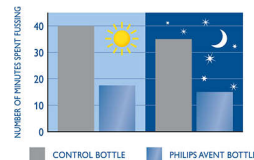

Menos malestar*

El sueño y la nutrición son vitales para la salud y la felicidad de su bebé. Se llevó a cabo un estudio clínico aleatorio con el objetivo de ver si el diseño de los biberones para bebés afecta el "comportamiento del bebé". Se demostró que el biberón Philips Avent Classic reduce de forma significativa las

molestias en aproximadamente 28 minutos al día en comparación con el biberón comparador (46 min vs 74 min, $p = 0,05$) Esto fue acertado, en especial, durante la noche*.

Sin fugas

Nuestro nuevo biberón Classic+ está diseñado para evitar fugas durante la alimentación y disfrutar de una experiencia realmente agradable.