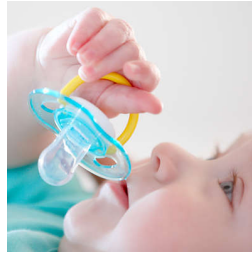

Chupón con coloridos diseños de animales

Calme a su pequeño durante todo el día con el chupete Classic de Philips Avent. Está disponible en una variedad de colores y la tetina flexible y anatómica respeta el desarrollo bucal de su bebé.

Tetina anatómica

Nuestra tetina de silicona flexible tiene una forma simétrica que protege el paladar, los dientes y las encías de su bebé según vaya creciendo.

Fabricado en el Reino Unido

Puede estar seguro de que la comodidad de su bebé está en buenas manos. Este chupete se fabricó en nuestra premiada sucursal en el Reino Unido.*

Mango de seguridad

Nuestro mango de seguridad le permite extraer fácilmente el chupete de su bebé en cualquier momento. Incluso las manos pequeñas pueden sostenerlo.

Tapa a presión para la higiene

Cuando el chupete no se esté utilizando, simplemente coloque la tapa a presión, antes de guardarlo, para mantener la tetina segura y limpia.

Fácil de esterilizar

Es fácil mantener la limpieza de los soothies y chupetes de su pequeño: basta con ponerlos en el esterilizador o sumergirlos en agua hirviendo.

Especificaciones

Qué incluye

Chupete Classic: 2 pcs