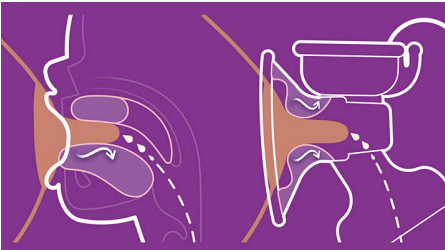

Delicat și confortabil

- Pernă de masaj din silicon moale și adaptabilă, de mărime universală
- Colectează-ți laptele fără a te apleca

Colectare rapidă, mai mult lapte în mai puțin timp*

- Tehnologie Natural Motion pentru un debit rapid al laptelui*

Repere

Debit rapid al laptelui*

Colectează mai mult lapte într-un timp mai scurt* cu o pernă de masaj care stimulează sânul pentru a extrage laptele la fel de eficient ca bebelușul. Se adaptează fără probleme de la modul de stimulare la cel de extracție și aplică nivelul potrivit de stimulare a mamelonului și de suțiu pentru un debit maxim de lapte. Pe baza rezultatelor timpului de inițiere a curgerii laptelui (timpul până la reflexul de ejecție a laptelui).*

Se adaptează la mamelonul tău

Mărime universală. Pentru că avem forme și dimensiuni diferite, pernă din silicon se mulează și se adaptează ușor la mamelonul tău. Este compatibilă cu 99,98 % din mărimile de mamelon* (până la 30 mm).

Stai comod

Stai relaxată în timp ce îți colectezi laptele datorită designului care îți permite să stai cu spatele drept, fără a te apleca în față. Nu

este nevoie să te apleci, poziție comodă de colectare dovedită clinic*. Pe baza rezultatelor testelor clinice efectuate pe 20 de participante (2019); 90 % dintre participante găsesc comodă poziția de colectare a laptelui (cu pompă electrică simplă); 95 % dintre participante găsesc comodă poziția de colectare a laptelui (cu pompă electrică dublă).