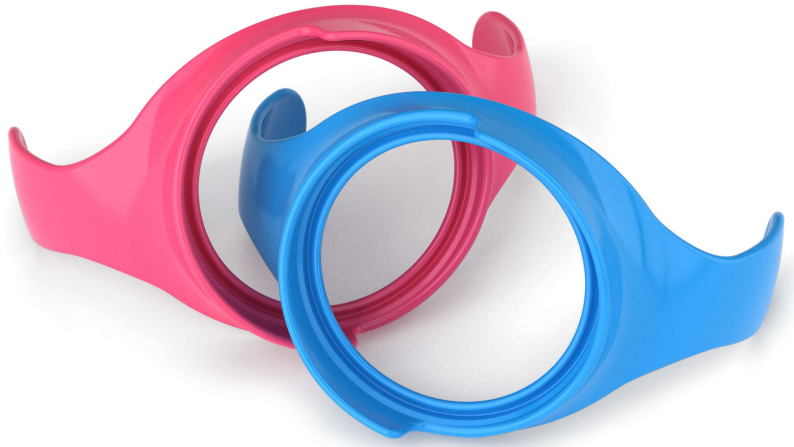

PHILIPS

AVENT

Asas de entrenamiento
para vasos

SCF242

Para que aprendan a tomar solos

Asas para vaso fáciles de quitar

Los mangos de entrenamiento se adaptan a los vasos SCF242/00 Philips Avent, para ayudar al bebé a que beba de forma independiente en cada fase. Se ajustan automáticamente y están alineadas con la boquilla. Como se colocan y extraen fácilmente, los vasos pueden utilizarse con o sin mango.

Comodidad total

- Fáciles de colocar y sacar
- Compatible con las mamaderas y los vasos Philips Avent

Ayudan a que beba de forma independiente

- Autocolocables, para que estén alineadas con la boquilla

Destacados

Compatibilidad de Philips Avent

Todas las mamaderas y vasos Philips Avent son compatibles, salvo las mamaderas de vidrio y los vasos para niños más grandes; por lo tanto, puede mezclarlos y combinarlos para crear el vaso perfecto que satisfaga las necesidades de desarrollo individual de su niño pequeño.

Fáciles de colocar y sacar

Los vasos pueden usarse con o sin las asas

Autocolocables

Autocolocables, para que estén alineadas con la boquilla

Especificaciones

Peso y dimensiones

Dimensiones de caja unitaria: 70 (Pr) X 126 (An) X 167 (Al) mm