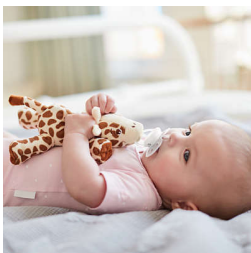

Pohodlie s každým objatím

Deti si zamilujú pohodlie, ktoré im bude poskytovať ich plyšové zvieratko s každým objatím. Zvieratká sú vyrobené z mäkkej tkaniny a ich trochu ťažšie labky pomáhajú udržať cumlíky na svojom mieste.