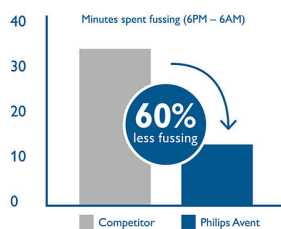

Более спокойное поведение

Благодаря использованию бутылочки Philips Avent Anti-colic сон малыша становится спокойнее. Ночью дети, которых кормят при помощи бутылочек Philips Avent Anti-colic, на 60 % спокойнее малышей, родители которых используют антиколиковые бутылочки других производителей.*