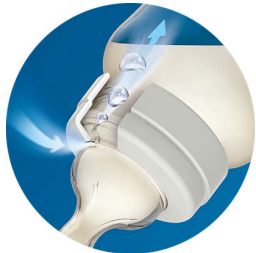

Особенности

Сокращение риска колик

Наша система Anti-colic не позволяет ребенку заглатывать воздух во время кормления, защищая малыша от дискомфорта в животе. Мы встроили в соску бутылочки специальный клапан, который изгибается во время кормления, предотвращает образование вакуума и направляет воздух в нижнюю часть бутылочки. Таким образом, воздух остается в бутылочке и не попадает в животик малыша, что снижает вероятность возникновения колик и неприятных ощущений.