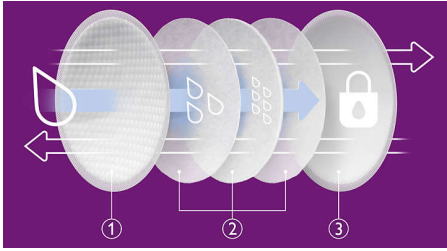

Destacados

Textura de nido de abeja

La capa superior con textura de nido de abeja es suave y cómoda sobre la piel.