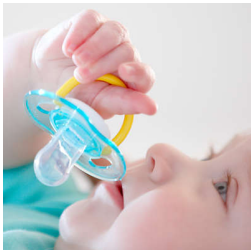

### Tetina anatómica

Nuestra tetina de silicona flexible tiene una forma simétrica que protege el paladar, los dientes y las encías de su bebé según vaya creciendo.

### Mango de seguridad

Nuestro mango de seguridad le permite extraer fácilmente el chupete de su bebé en cualquier momento. Incluso las manos pequeñas pueden sostenerlo.