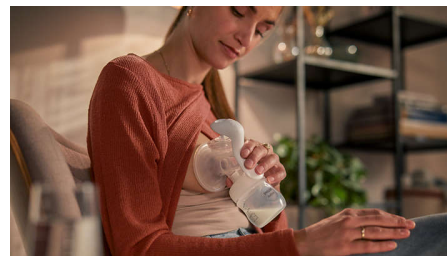

Usiądź wygodnie

Zrelaksuj się i usiądź wygodnie podczas odciągania pokarmu — dzięki konstrukcji, która pozwala siedzieć prosto, zamiast pochylać się do przodu.