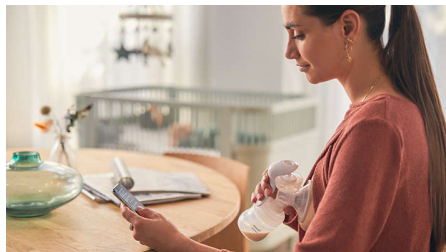

Wyjątkowy przenośny laktator ręczny – idealny dla matek, które muszą delikatnie odciągnąć pokarm w podróży lub przed karmieniem piersią.

Sterowanie ssaniem i wypływem pokarmu

Dostosuj rytm odciągania pokarmu i ssania do swoich potrzeb i wypływu mleka.