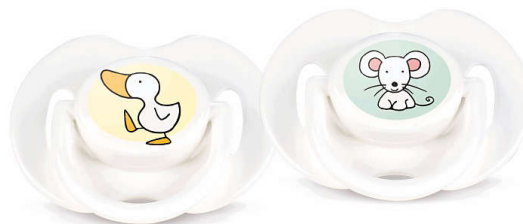

## AVENT

Modne dude  
varalice

0-3 mjeseca

SCF121/12

## Ortodontska

Vedar i šaren dizajn sa životinjama, za svaku dob.

Ortodontske sklopive i simetrične dude Avent prate prirodan razvoj djetetovog nepca, zuba i desni. Sve dude Avent napravljene su od silikona i nemaju miris niti okus. Boje mogu biti različite.

### Ortodontska duda

Plosnate simetrične Philips Avent dude varalice u obliku kapi prate prirodan razvoj nepca, zuba i desni vašeg djeteta, čak i ako se u ustima okrene naopako.

### Praktične silikonske dude

Silikonska Philips Avent duda nema miris niti okus pa je veća vjerojatnost da će je beba prihvatiti. Silikon je gladak, proziran, lako se čisti i ne lijepi se. Duda je čvrsta, dugotrajna i neće izgubiti oblik ili boju tijekom vremena.