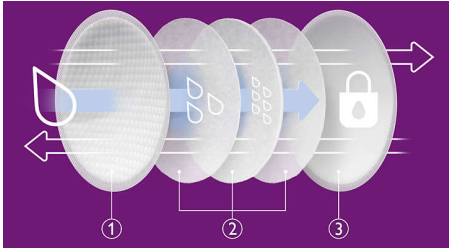

PHILIPS

AVENT

乳墊

用完即棄乳墊

SCF254/61

極致舒適，散發自信

Philips Avent 用完即棄乳墊有助支援您的哺乳之旅。蜂巢紋質感配合超薄、核心吸收力特強，加上防漏透氣設計，讓您日夜保持舒適乾爽。

防漏且透氣

- 防漏且透氣外層

絲滑柔順的觸感

- 蜂巢紋設計面料

吸收力特強

- 吸收力特強物料和三層核心設計

超薄便攜

- 雙黏貼帶確保乳墊穩固到位
- 獨立式包裝，加倍衛生。
- 平均厚度只有 2 毫米
- 由專家研發而成

產品特點

蜂巢紋質感

蜂巢紋設計面料柔軟舒適，貼合肌膚。

核心吸收力特強，鎖住乳汁在墊內

核心吸收力特強，有助鎖住水分，保持皮膚日夜乾爽。

防漏且透氣

外層的防漏效果，可保持衣物乾爽，同時讓您感到透氣舒適。

獨立式包裝

獨立式包裝，加倍衛生，外出的理想選擇。

雙黏貼帶

雙黏貼帶確保乳墊穩固到位。

超薄物料

平均厚度只有 2 毫米的曲線外形，使乳墊無痕可尋。

由專家研發而成

與有 20 年協助母親母乳餵哺經驗的產婦兼母乳餵哺諮詢專家共同研發。

規格

原產地