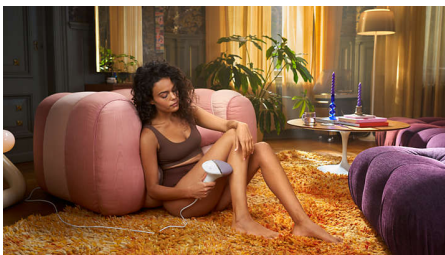

Extra lange kabel

Handig in gebruik dankzij een extra lange kabel voor eenvoudige toegang en verbeterde beweegbaarheid.