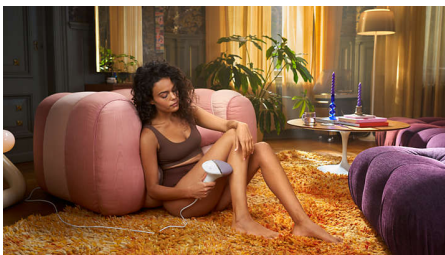

SenseIQ-technologie

Lumea 8000-serie heeft vijf eenvoudig aanpasbare lichtinstellingen. Onze SmartSkin-sensor leest uw huidtint en helpt u de meest comfortabele instelling te vinden. Slimme opzetstukken passen de behandeling aan voor elke lichaamszone.

Extra lange kabel

Handig in gebruik dankzij een extra lange kabel voor eenvoudige toegang en verbeterde beweegbaarheid.

4 slimme opzetstukken

Speciaal ontworpen opzetstukken passen voor elke curve van uw lichaam en zetten de meest effectieve programma's voor elk lichaamsdeel aan wanneer aangesloten. Gezicht: Plat ontwerp en klein venster met UV-filter. Lichaam: Naar binnen gebogen met groot venster. Bikini en oksel: Naar buiten gebogen voor moeilijk bereikbare plaatsen.