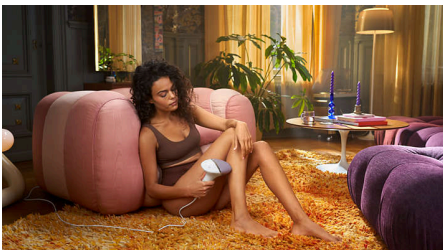

- Zacht en comfortabel met SenseIQ
- Optimaliseer uw routine met de Philips Lumea IPL-app

Lumea IPL 8000 Series

IPL-ontharingsapparaat met SenseIQ

BRI947/00

Kenmerken

2x per maand voor snelle resultaten

De eerste fase bestaat uit 4 behandelingen om de 2 weken – dat is de helft van het aantal dat u bij andere merken nodig hebt.

SenseIQ-technologie

Lumea 8000-serie heeft vijf eenvoudig aanpasbare lichtinstellingen. Onze SmartSkin-sensor leest uw huidtint en helpt u de meest comfortabele instelling te vinden. Slimme opzetstukken passen de behandeling aan voor elke lichaamszone.

Extra lange kabel

Handig in gebruik dankzij een extra lange kabel voor eenvoudige toegang en verbeterde beweegbaarheid.

4 slimme opzetstukken

Speciaal ontworpen opzetstukken passen voor elke curve van uw lichaam en zetten de meest effectieve programma's voor elk lichaamsdeel aan wanneer aangesloten. Gezicht: Plat ontwerp en klein venster met UV-filter. Lichaam: Naar binnen gebogen met groot venster. Bikini en oksel: Naar buiten gebogen voor moeilijk bereikbare plaatsen.