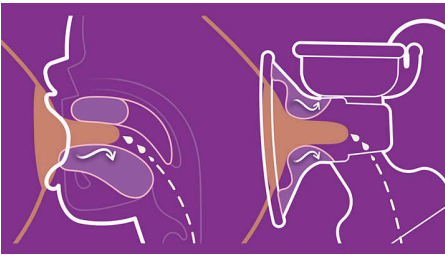

Nježna i udobna

- Mekan i prilagodljiv silikonski jastučić univerzalne veličine
- Izdajajte bez naginjanja naprijed

Brzo izdavanje, više mlijeka u kraćem roku*

Punjiva baterija i zaslon tajmera

Istaknute znač.

Brz protok mlijeka*

Izdajte više mlijeka u kraćem roku* uz pomoć jastučića koji stimulira dojkü na isti način kao kad beba siše mlijeko. Bespriječno se prebacuje iz načina rada stimulacije u način rada izdavanja, a primjenjuje upravo pravu količinu pritiska stimulacije bradavica i sile usisa za maksimalni protok mlijeka. Utemeljeno na rezultatima vremena početka protoka mlijeka (vremena do refleksa za izdavanje mlijeka – MER).*

Prilagođava se vašoj bradavici

Jedna veličina pristaje svima. Budući da smo svi mi različite građe, silikonski se jastučić nježno savija te prilagođava vašoj bradavici. Pristaje na 99,98 % veličina bradavica* (do 30 mm).