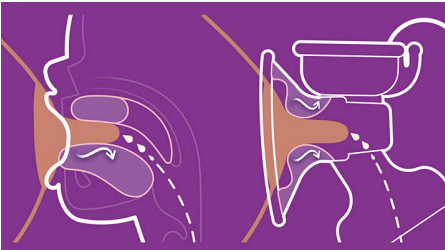

opladbare batterij en display met timer

- Met oplaadbare batterij zodat je onderweg kunt kolven
- Display om de tijd bij te houden

Kenmerken

Snelle melkafgifte*

Kolf meer melk in minder tijd* met een kussen dat de borst stimuleert, zodat melk wordt afgekolfd zoals een baby die zou drinken. Het apparaat schakelt naadloos over van de stimulatierstand naar de kolfstand en zorgt voor precies de juiste tepelstimulatie en zuigkracht voor een optimale melkstroom. Op basis van resultaten voor de initiatietijd van de melkstroom (tijd tot Melk Ejection Reflex – MER)*.

Past zich aan je tepel aan

Eén maat voor iedereen. Omdat mensen er zijn in allerlei soorten en maten, buigt het siliconen kussen licht mee en past het zich aan je tepel aan. De kolf past op 99,98% van de tepelmaten* (tot 30 mm).