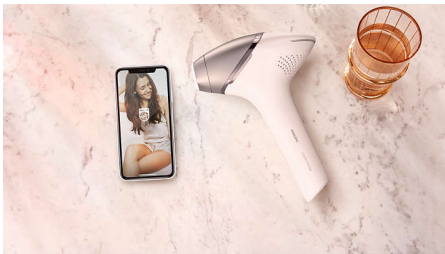

Philips Lumea IPL-appen

Vår gratis veiledningsapp hjelper deg med å planlegge og følge behandlingsplanen. Deretter fører den deg gjennom hvert trinn i økten. Appen har blitt lastet ned av mer enn 2,1 millioner brukere.