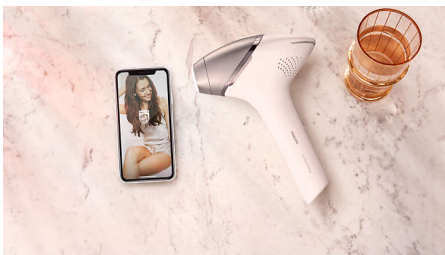

Philips Lumea IPL -sovellus

Maksuton opastussovelluksemme auttaa sinua suunnittelemaan käsittelyaikataulun ja myös pitäytymään siinä. Sovellus myös ohjaa sinut vaihe vaiheelta jokaisen käsittelyn läpi. Sovelluksen on ladannut yli 2,1 miljoonaa käyttäjää.