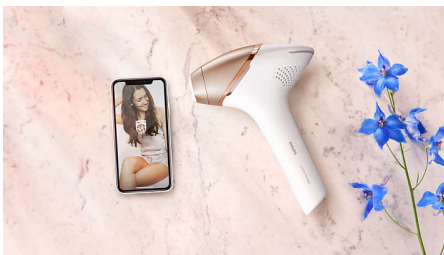

App Philips Lumea IPL

La nostra app per il coaching gratuita ti aiuta a pianificare e rispettare il tuo programma di trattamento, guidandoti passo dopo passo in ogni sessione. Scaricata da oltre 2,1 milioni di utenti.