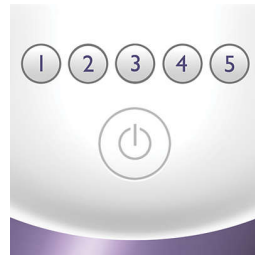

5 ustawień intensywności światła

Urządzenie Philips Lumea oferuje pięć regulowanych ustawień intensywności światła, które zapewniają delikatną, a jednocześnie skuteczną depilację. Prawidłowo przeprowadzone zabiegi IPL z użyciem urządzenia Philips Lumea są bezpieczne i delikatne dla skóry — można je stosować również na wrażliwej skórze i wrażliwych częściach ciała.