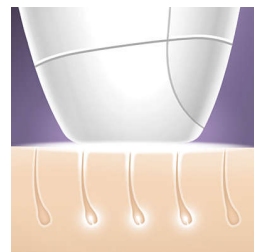

Типы волос и кожи

Система Philips Lumea эффективно удаляет (натуральные) русые, каштановые и черные волосы. Как и другие фотоэпиляторы, Philips Lumea HE эффективен для удаления рыжих, светло-русых и седых волос. Также Philips Lumea HE подходит для темной кожи.