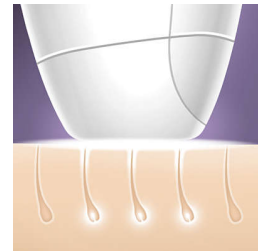

Tipos de vello y piel adecuados

Philips Lumea funciona eficazmente en el vello rubio oscuro, castaño y moreno (naturales). Al igual que con otros tratamientos basados en la luz, Philips Lumea NO es efectiva cuando se utiliza sobre vello pelirrojo, rubio claro ni blanco o gris. Philips Lumea tampoco es adecuada para pieles oscuras.