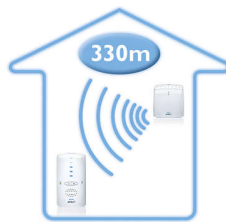

Rozšírený prevádzkový dosah

Vďaka dosahu až 330 m získate dokonalú mobilitu v domácnosti aj jej blízkom okolí