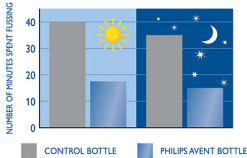

Зменшення неспокою та дискомфорту

- Клінічно підтверджено значне зменшення неспокою

Основні особливості

Легке захоплення

Унікальний клапан на сосці вигинається відповідно до ритму годування дитини. Молоко тектиме лише зі швидкістю, вибраною вашою дитиною, що зменшує переїдання, появу коликів, газиків та зригувань.

Значно зменшує неспокій

Сон та харчування є важливими для здоров'я та благополуччя дитини. Було проведено клінічне тестування з випадковою вибіркою, щоб дізнатися, чи дизайн пляшечки немовляти впливає на "поведінку дитини". Виявлено, що дитяча пляшечка Philips Avent Classic значно скорочує період неспокою – приблизно на 28 хвилин на день порівняно з іншою пляшечкою (46 хв. проти 74 хв., $p=0,05$). Це було особливо очевидно впродовж ночі.*