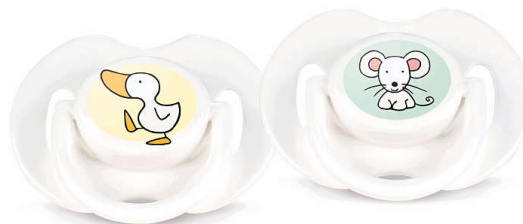

PHILIPS

AVENT

Модні пустушки

0–3 міс.

SCF121/12

Ортодонтичні

Яскраві, із кольоровими тваринками, для будь-якого віку.

Ортодонтичні, розбірні та симетричні соски Avent враховують природний розвиток дитячого піднебіння, зубів та ясен. Усі пустушки Avent виготовлено з силікону, вони не мають ні смаку, ні запаху. У наявності різні кольори.

Ортодонтична соска

- Ортодонтична, симетрична, розбірна соска

Гігієна

- Захисна кришечка із зачіпкою

Безпека

- Захисне кільце-ручка

Без запаху і смаку

- Зручні у використанні силіконові соски

Основні особливості

Захисне кільце-ручка

Для легкого виймання пустушки Philips Avent у будь-який час.

Ортодонтична соска

Пласкі симетричні соски Philips Avent краплеподібної форми враховують природний розвиток піднебіння, зубів та ясен малюка, навіть якщо дитина переверне пустушку в роті.

Зручні у використанні силіконові соски

Силіконова соска Philips Avent не має ні смаку, ні запаху, тож малюку вона, ймовірно, сподобається. Силікон м'який, прозорий, його легко мити і він не злипається. Така соска міцна, довго прослужить, не втратить із часом форми та не змінить кольору.