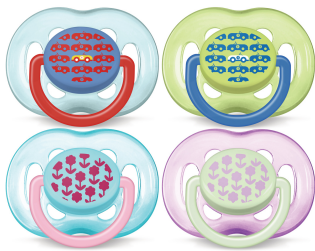

PHILIPS

AVENT

Chupones Freeflow

Calma con la comodidad del aire

6-18m

Anatómicos y sin BPA

SCF172/22