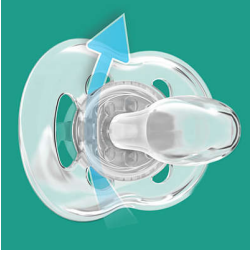

Destacados

Flujo de aire adicional